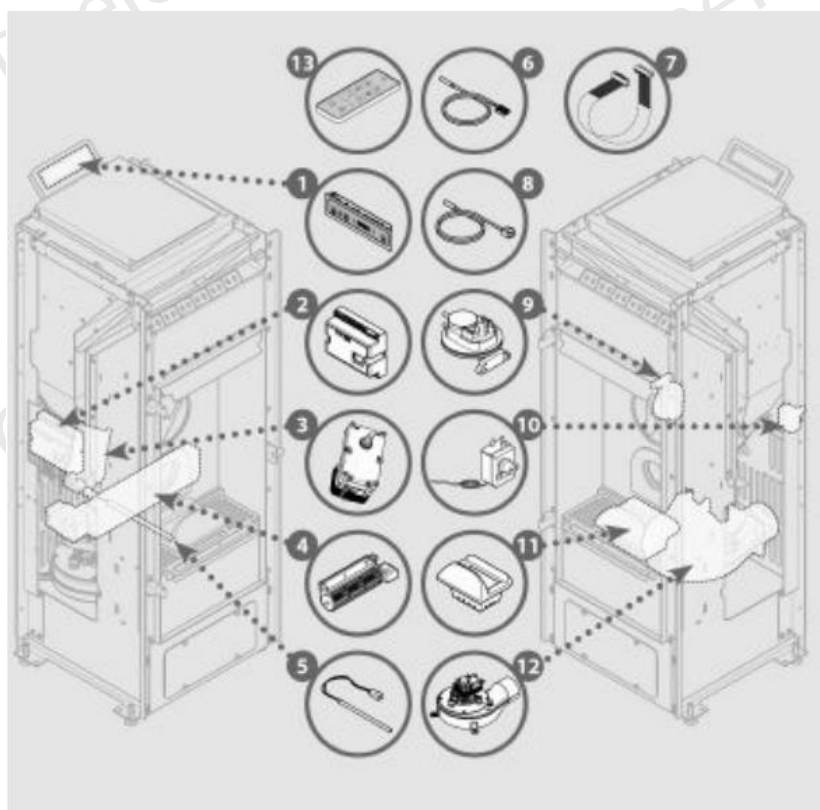

INVICTA - P641710 - Poêle Novedia 10 Blanc

Repère	Référence	Produit
1	1046201400	CONSOLE ECO PJ A05
2	1184022910	CARTE NOVEDIA 10
3	1044000100	MOTOREDUCTEUR / LP-EC-A
4	1040021000	VENTILATEUR TANGENTIEL / LP
5	1049200300	BOUGIE ALLUMAGE A LP EC IG
6	1042003700	SOND TEMP FUMEE NOLA ETEL LODI
7	1043030700	CABLE NAPPE CARTE ELECTRONIQU
8	1042003500	SOND TEMP AMBIANTE NOLA ETEL .
9	1042200300	PRESSOSTAT / LP-EC-A-IG
10	1042002000	THERMOSTAT BLOCAGE /LP-EC-A-IG
11	1121107401	BRULEUR
12	1183032310	EXTRACTEUR FUMEE NOLA ETANCHE
13	1046001200	TELECOMMANDE INFRA NOLA ETEL..
14	1251114300	VITRE NOLA LODI ETEL
ACC	1093900500	GOUPILLON
ACC	1046100400	CABLE ALIM NOLA ETEL LODI
ACC	1102131145	POIGNEE LODI ETEL NOLA
ACC	1090811709	JOINT TRAPPE FUMEE RIGIDE
ACC	1090300100	JOINT EXTRACTEUR AU METRE
ACC	1121112001	TAQUE NOLA 10